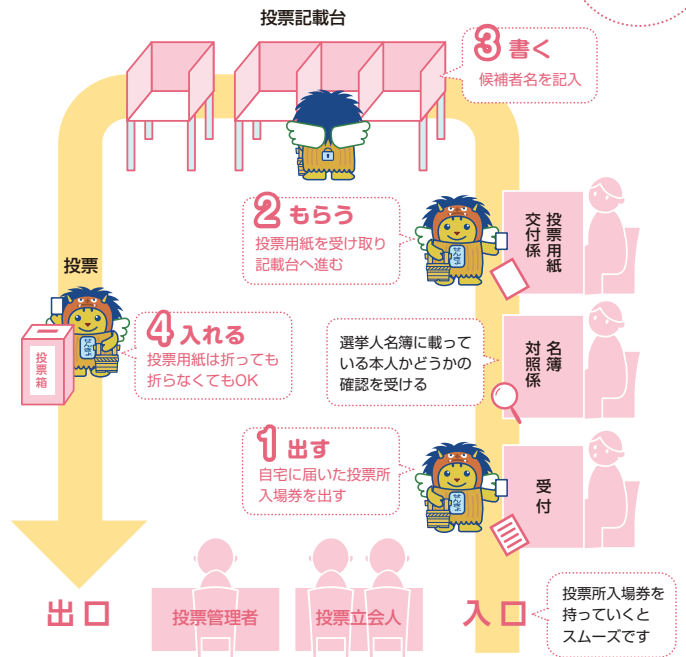

誰に投票すればよいかわからない...

立候補者の考えがコンパクトにまとめられた紙面「選挙公報」により、自分の考えに合う立候補者を探してみましょう。また、テレビ・ラジオにより立候補者の考えを知ることができる「政見放送」も参考になります。

美の国あきたネット

選挙公報・政見放送に関する情報は告示日(3月20日)以降随時アップします。

投票所ではどうすればいい?

- ◎自宅に届いた投票所入場券に記載された投票所に行こう。
- ◎投票所入場券をなくしたり忘れていたりしても、マイナンバーカードなどで本人確認できれば投票できます。
- ◎投票時間は朝7時から夜8時までです。(例外もあるので事前に確認しよう)

漫画で選挙を学べる!

なまはげ
めいすいくんと
投票に行こう!

4コマ漫画
「なまはげめいすいくんと選挙に行こう!」の続きはQRコードから特設サイトへ▶