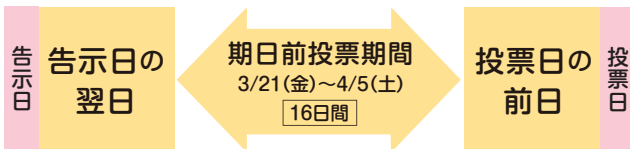

投票に当たって考えたこと(令和5年統一地方選挙)

18歳~29歳			70歳~79歳		
1位	47.9%	子育て・教育	1位	67.8%	医療・介護
2位	45.8%	景気対策	2位	63.9%	高齢化対策
3位	18.8%	医療・介護	3位	40.4%	景気対策
4位	16.7%	コロナ対策	4位	33.7%	子育て・教育
5位	14.6%	雇用対策	5位	26.3%	防災対策
13位	4.2%	高齢化対策	11位	13.7%	雇用対策

出典:(公財)明るい選挙推進協会「第20回統一地方選挙全国意識調査」

投票先を決める際に重要視する政策課題は年齢別で異なる傾向がみられます。

秋田への思いを一票に込めて投票しよう!

簡単
4つの
ステップ

忙しくて投票に行けない...

投票日当日4月6日(日)に投票に行けない方は期日前投票ができます。期日前投票ができる期間は、告示日の翌日から投票日の前日までです。

期日前投票ができる場所・日時は、投票所入場券や各市町村選挙管理委員会のウェブサイトなどで確認できます。

誰に投票すればよいかわからない...

立候補者の考えがコンパクトにまとめられた紙面「選挙公報」により、自分の考えに合う立候補者を探してみましょう。また、テレビ・ラジオにより立候補者の考えを知ることができる「政見放送」も参考になります。

美の国あきたネット

選挙公報・政見放送に関する情報は告示日(3月20日)以降随時アップします。

投票所ではどうすればいい?

- ◎自宅に届いた投票所入場券に記載された投票所に行こう。
- ◎投票所入場券をなくしたり忘れていたりしても、マイナンバーカードなどで本人確認できれば投票できます。
- ◎投票時間は朝7時から夜8時までです。(例外もあるので事前に確認しよう)