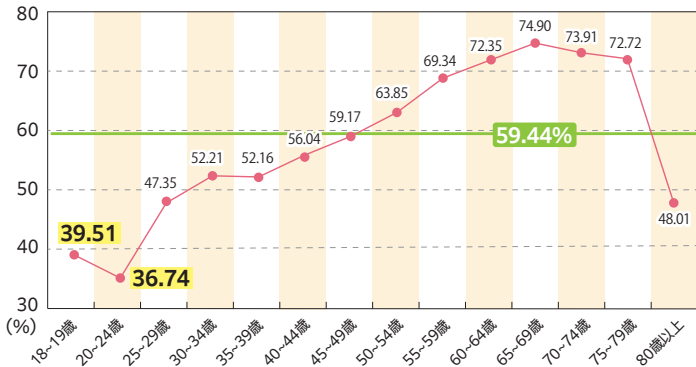

4月6日日 秋田県知事選挙

期日前・不在者投票は3月21日金～4月5日土まで

そうだ！

選挙も行かないと！

明るい選挙啓発ポスターコンクール 秋田県明るい選挙推進協議会会長賞（令和6年度） 県立角館高等学校 栗山結人さん 作品

投票は、私たちのことばだ。

秋田県の選挙における年齢別投票率(令和6年衆院選)

20代前半までの投票率は30%台にとどまっており、県全体の59.44%を大きく下回っています。

投票に当たって考えたこと(令和5年統一地方選挙)

18歳~29歳			70歳~79歳		
1位	47.9%	子育て・教育	1位	67.8%	医療・介護
2位	45.8%	景気対策	2位	63.9%	高齢化対策
3位	18.8%	医療・介護	3位	40.4%	景気対策
4位	16.7%	コロナ対策	4位	33.7%	子育て・教育
5位	14.6%	雇用対策	5位	26.3%	防災対策
13位	4.2%	高齢化対策	11位	13.7%	雇用対策