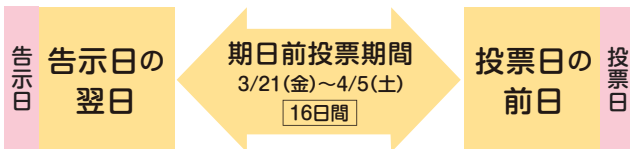

忙しくて投票に行けない…

投票日当日4月6日(日)に投票に行けない方は期日前投票ができます。期日前投票ができる期間は、告示日の翌日から投票日の前日までです。

期日前投票ができる場所・日時は、投票所入場券や各市町村選挙管理委員会のウェブサイトなどで確認できます。

誰に投票すればよいかわからない…

立候補者の考えがコンパクトにまとめられた紙面「選挙公報」により、自分の考えに合う立候補者を探してみましょう。また、テレビ・ラジオにより立候補者の考えを知ることができる「政見放送」も参考になります。

美の国あきたネット

選挙公報・政見放送に関する情報は告示日(3月20日)以降随時アップします。