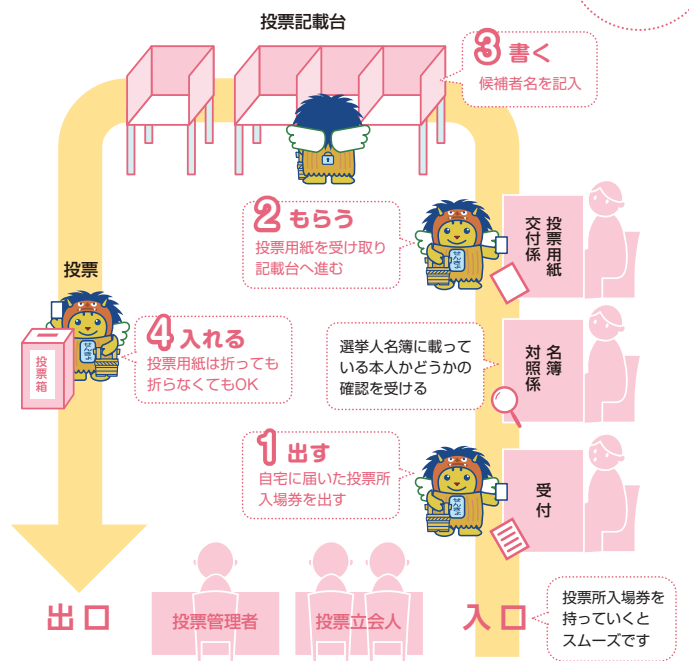

### 忙しくて投票に行けない…

投票日当日4月6日(日)に投票に行けない方は期日前投票ができます。期日前投票ができる期間は、告示日の翌日から投票日の前日までです。

期日前投票ができる場所・日時は、投票所入場券や各市町村選挙管理委員会のウェブサイトなどで確認できます。

### 誰に投票すればよいかわからない…

立候補者の考えがコンパクトにまとめられた紙面「選挙公報」により、自分の考えに合う立候補者を探してみましょう。また、テレビ・ラジオにより立候補者の考えを知ることができる「政見放送」も参考になります。

美の国あきたネット

選挙公報・政見放送に関する情報は告示日(3月20日)以降随時アップします。

### 投票所ではどうすればいい?

- ◎自宅に届いた投票所入場券に記載された投票所に行こう。
- ◎投票所入場券をなくしたり忘れていたりしても、マイナンバーカードなどで本人確認できれば投票できます。
- ◎投票時間は朝7時から夜8時までです。(例外もあるので事前に確認しよう)