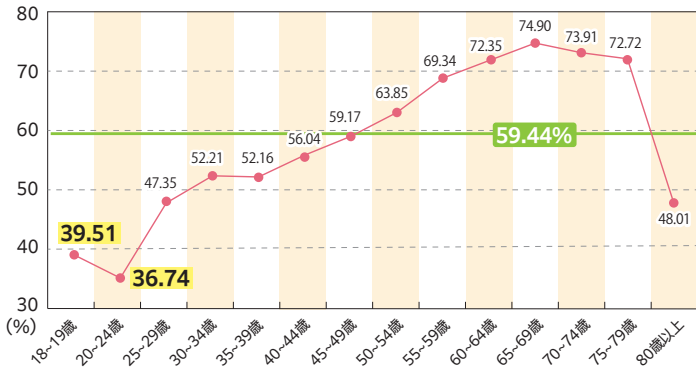

## 秋田県の選挙における年齢別投票率(令和6年衆院選)

20代前半までの投票率は30%台にとどまっております、県全体の59.44%を大きく下回っています。

## 投票に当たって考えたこと(令和5年統一地方選挙)

18歳~29歳			70歳~79歳		
1位	47.9%	子育て・教育	1位	67.8%	医療・介護
2位	45.8%	景気対策	2位	63.9%	高齢化対策
3位	18.8%	医療・介護	3位	40.4%	景気対策
4位	16.7%	コロナ対策	4位	33.7%	子育て・教育
5位	14.6%	雇用対策	5位	26.3%	防災対策
13位	4.2%	高齢化対策	11位	13.7%	雇用対策

出典:(公財)明るい選挙推進協会「第20回統一地方選挙全国意識調査」

投票先を決める際に重要視する政策課題は年齢別で異なる傾向がみられます。